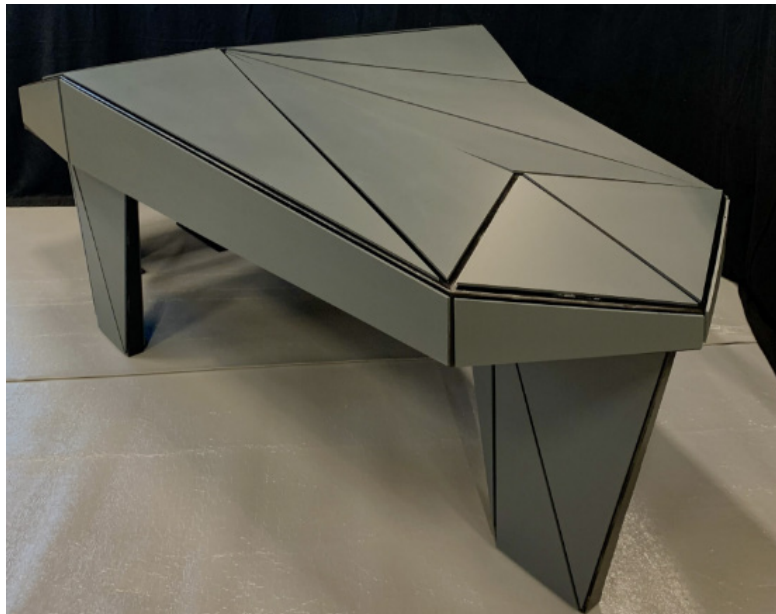

Nero opaco verticale

Dimensioni:

150 x 68 x 123 h cm

Massima lunghezza per inserimento tastiera:

- 118 cm \ 133 cm lunghezza

Profondità per inserimento tastiera:

- 45 cm

Case per il trasporto:

- 158 x 73 x 148 cm con ruote

Peso con case:

- 187 kg

Peso:

-

Informazioni

Scocche a noleggio per pianoforti nel quale inserire la tastiera, realizzate in legno pensate per tour e eventi con proprio case di trasporto. Possibilità di realizzazione custom su richiesta con diverse forme colori dimensioni materiali.

- 170 x 75 x 124 cm con ruote

Peso con case:

- 125 kg

Peso:

-

SCOCHE PIANOFORTI MEZZACODA

Informazioni

Scocche a noleggio per pianoforti nel quale inserire la tastiera, realizzate in legno pensate per tour e eventi con proprio case di trasporto. Possibilità di realizzazione custom su richiesta con diverse forme colori dimensioni materiali.

- 230 kg

Peso:

-

Informazioni

- Accessorio custom in ferro per facilitare la movimentazione della scocca del pianoforte. Innesto da inserire sotto le gambe della scocca.

Realizzazioni custom

Realizzazioni custom