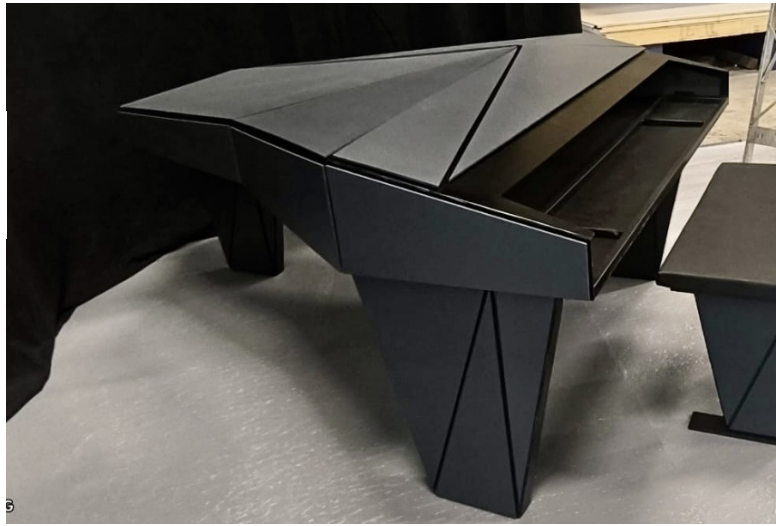

- 158 x 73 x 148 cm con ruote

Peso con case:

- 187 kg

Peso:

-

Informazioni

Scocche a noleggio per pianoforti nel quale inserire la tastiera, realizzate in legno pensate per tour e eventi con proprio case di trasporto. Possibilità di realizzazione custom su richiesta con diverse forme colori dimensioni materiali.

Bianco opaco verticale

Dimensioni:

- 155x 62x 101 h cm

massima lunghezza per inserimento tastiera:

- 145 cm

profondità per inserimento tastiera:

- 45 cm

case per il trasporto:

- 170 x 75 x 124 cm con ruote

Peso con case:

- 125 kg

Peso:

-

SCOCHE PIANOFORTI MEZZACODA

Informazioni

Scocche a noleggio per pianoforti nel quale inserire la tastiera, realizzate in legno pensate per tour e eventi con proprio case di trasporto. Possibilità di realizzazione custom su richiesta con diverse forme colori dimensioni materiali.

- 230 kg

Peso:

-

Informazioni

- Accessorio custom in ferro per facilitare la movimentazione della scocca del pianoforte. Innesto da inserire sotto le gambe della scocca.

Realizzazioni custom

Realizzazioni custom