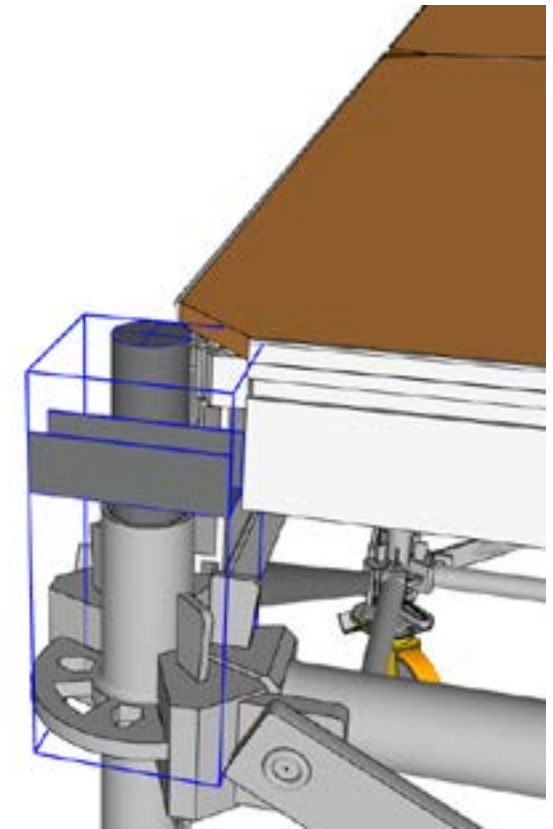

DRITTI

SPIGOLI

LEGENDA

-  CANTINELLE
-  DRITTI
-  ANGOLI
-  SPIGOLI

ANGOLI

Cantinella velcrata

### Informazioni

Il sistema frontepalco sono accessori realizzati in ferro saldato, in diverse forme così da dare la possibilità di seguire le varie forme dei palchi. Pensati per il lahyer per permettere di andare a gobbare parti del frontepalco inserendo una cantinella velcrata con del tessuto garantendone un'estetica pulita.

1.

2.

| SISTEMA FRONTEPALCO |

Dettaglio di ancoraggio

Testa del bullone da stringere per regolare l'altezza all'interno del layer

Cantinella velcrata inserita all'interno del sistema frontepalco, sul quale fissare il frontalino.