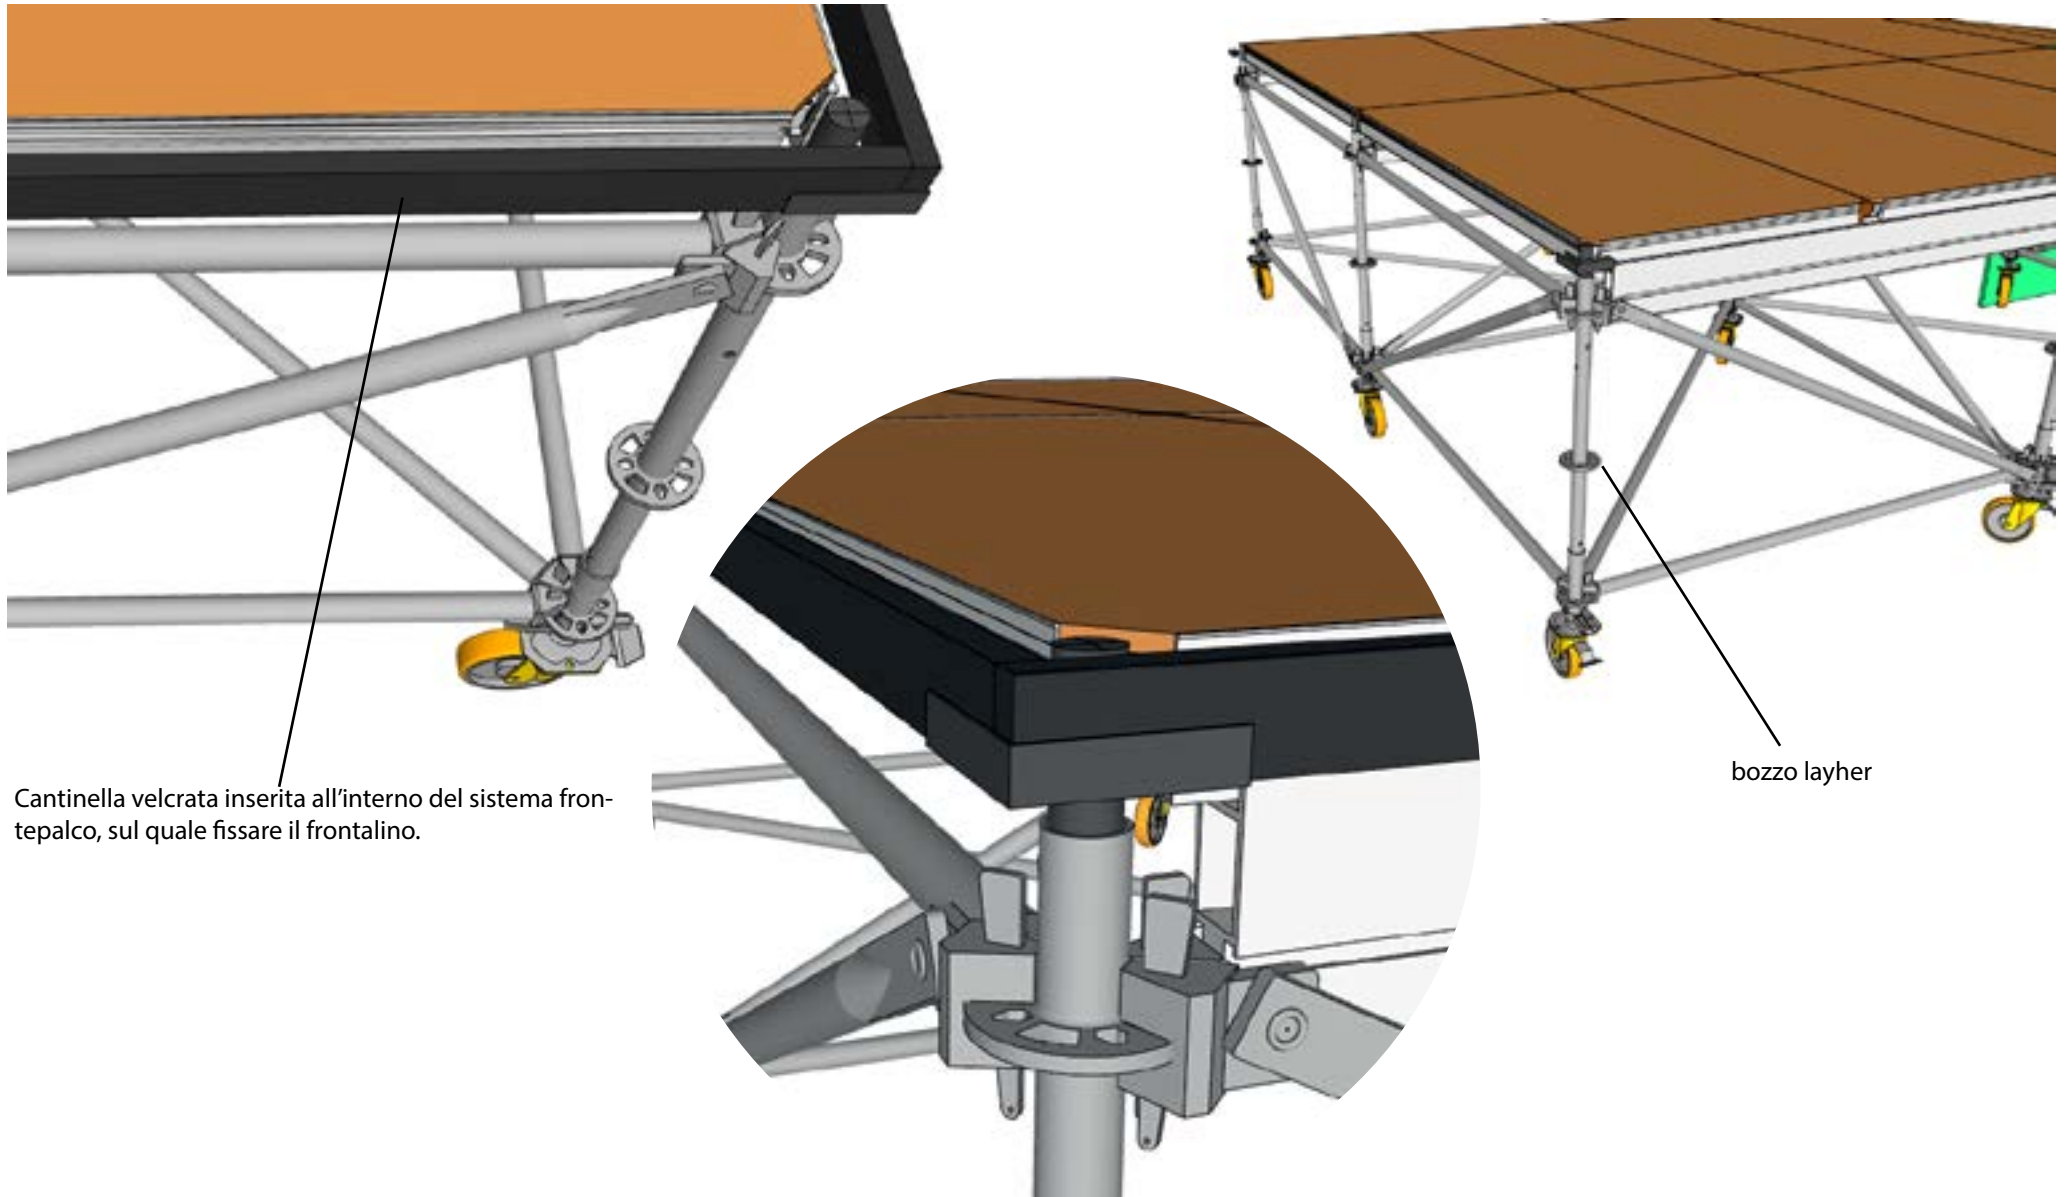

### Informazioni

Il sistema frontepalco sono accessori realizzati in ferro saldato, in diverse forme così da dare la possibilità di seguire le varie forme dei palchi. Pensati per il lahyer per permettere di andare a gobbare parti del frontepalco inserendo una cantinella velcrata con del tessuto garantendone un'estetica pulita.

1.

2.

| SISTEMA FRONTEPALCO |

Dettaglio di ancoraggio

Testa del bullone da stringere per regolare l'altezza all'interno del layer

Cantinella velcrata inserita all'interno del sistema frontepalco, sul quale fissare il frontalino.