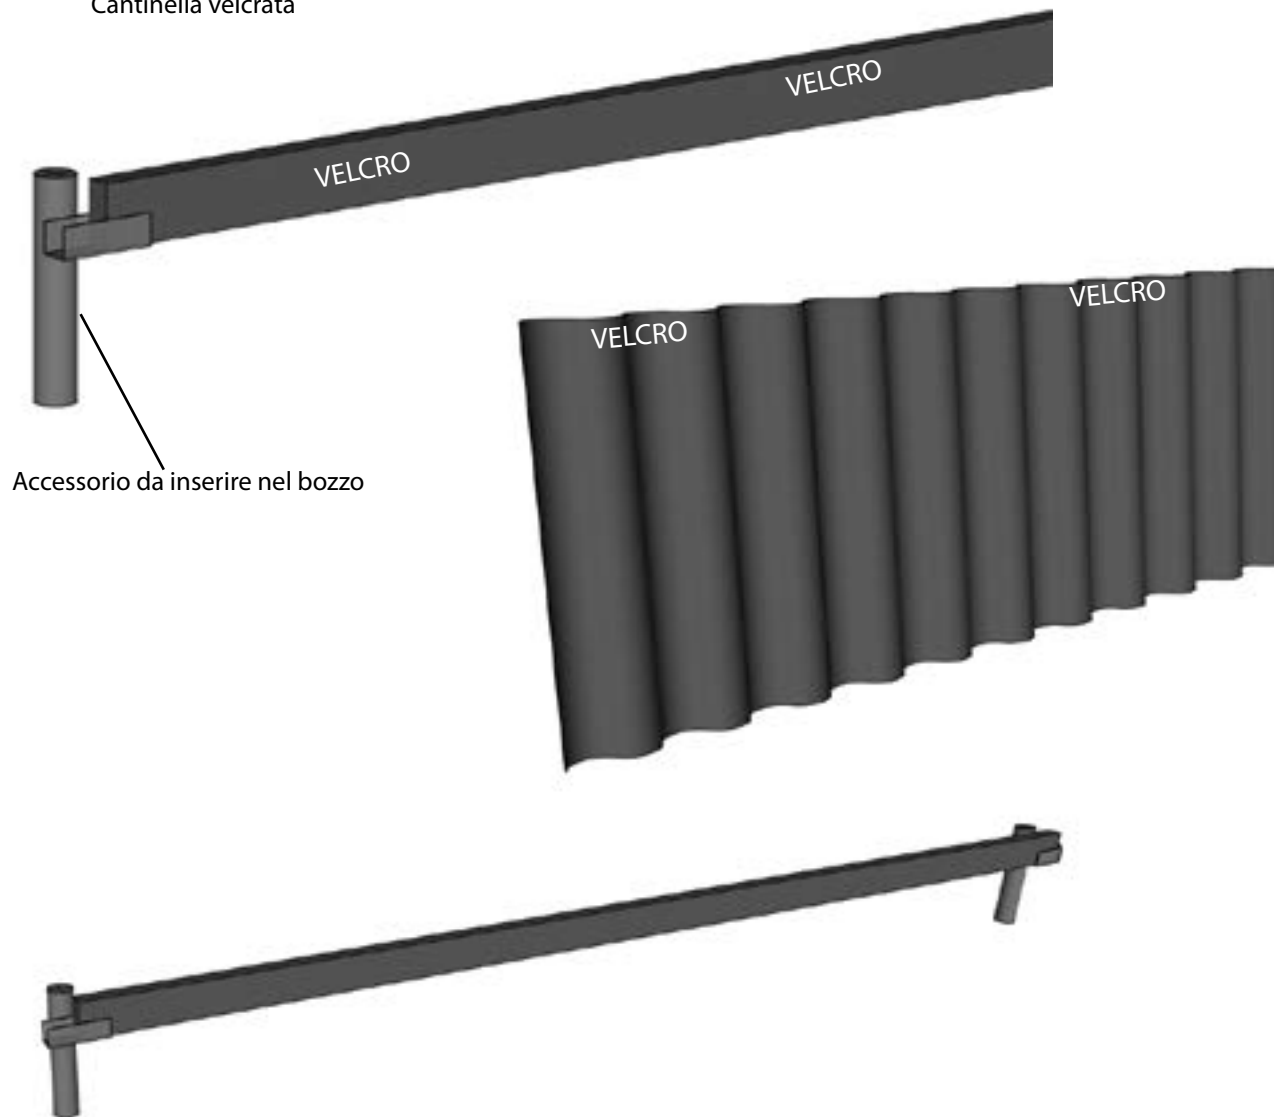

DRITTI

SPIGOLI

LEGENDA

-  CANTINELLE
-  DRITTI
-  ANGOLI
-  SPIGOLI

ANGOLI

Cantinella velcrata

### Informazioni

Il sistema frontepalco sono accessori realizzati in ferro saldato, in diverse forme così da dare la possibilità di seguire le varie forme dei palchi. Pensati per il lahyer per permettere di andare a gobbare parti del frontepalco inserendo una cantinella velcrata con del tessuto garantendone un'estetica pulita.

1.

2.

| SISTEMA FRONTEPALCO |

Dettaglio di ancoraggio

Testa del bullone da stringere per regolare l'altezza all'interno del layer

Cantinella velcrata inserita all'interno del sistema frontepalco, sul quale fissare il frontalino.