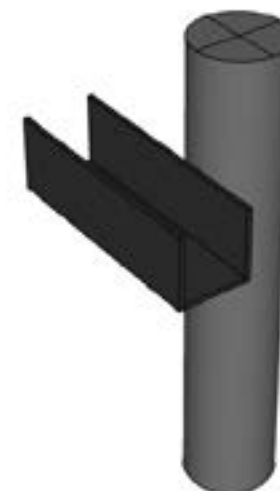

DRITTI

SPIGOLI

LEGENDA

-  CANTINELLE
-  DRITTI
-  ANGOLI
-  SPIGOLI

ANGOLI

Cantinella velcrata

### Informazioni

Il sistema frontepalco sono accessori realizzati in ferro saldato, in diverse forme così da dare la possibilità di seguire le varie forme dei palchi. Pensati per il lahyer per permettere di andare a gobbare parti del frontepalco inserendo una cantinella velcrata con del tessuto garantendone un'estetica pulita.

1.

2.

| SISTEMA FRONTEPALCO |

Dettaglio di ancoraggio

Testa del bullone da stringere per regolare l'altezza all'interno del layer

Cantinella velcrata inserita all'interno del sistema frontepalco, sul quale fissare il frontalino.