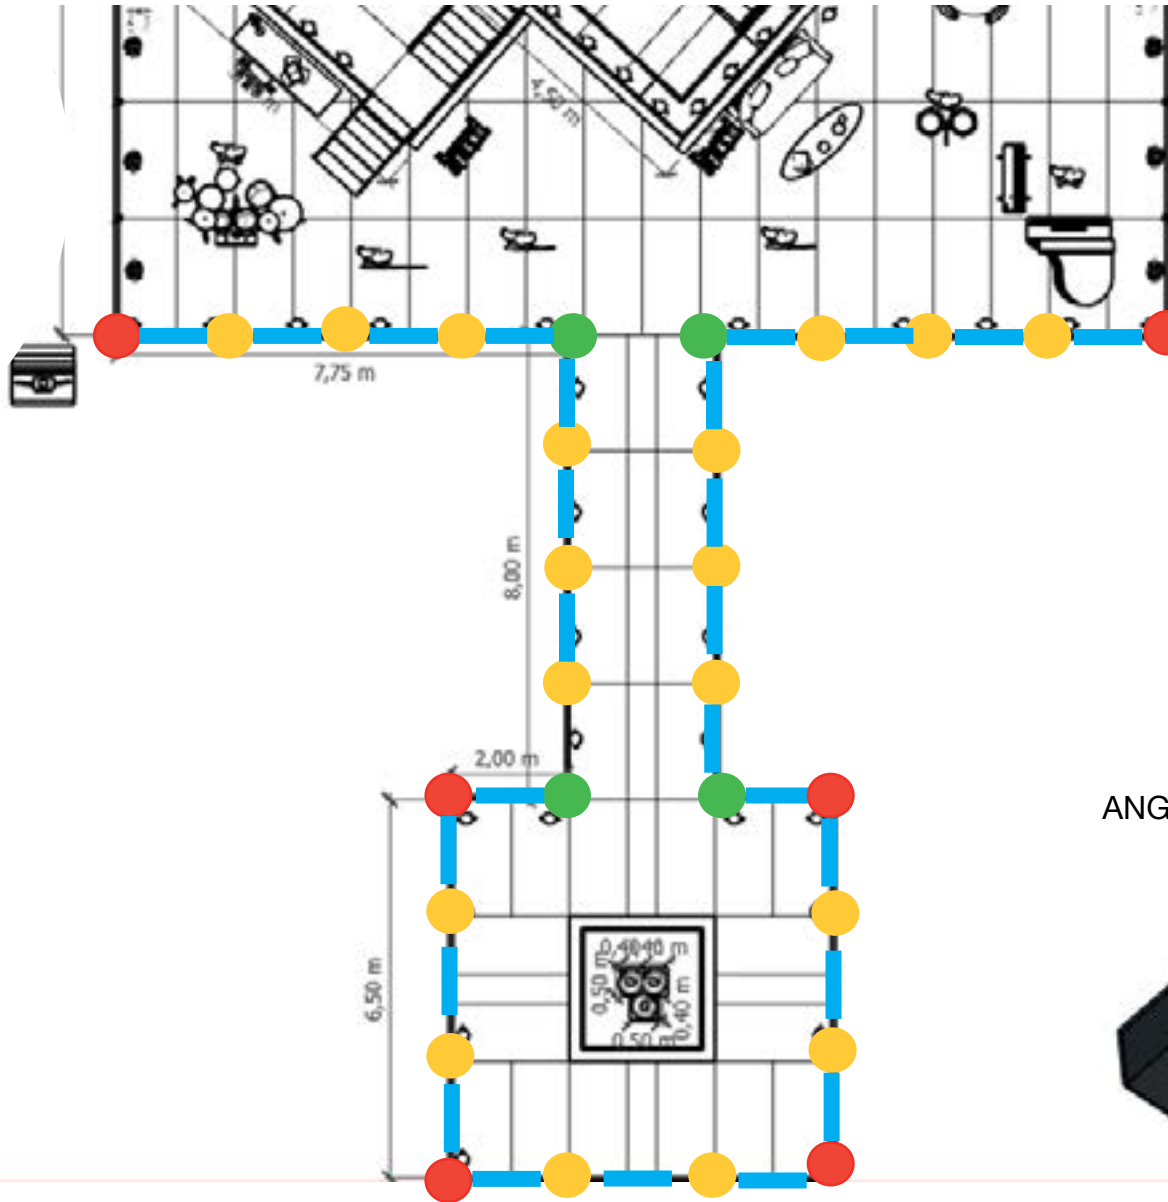

DRITTI

SPIGOLI

LEGENDA

-  CANTINELLE
-  DRITTI
-  ANGOLI
-  SPIGOLI

ANGOLI

Cantinella velcrata

### Informazioni

Il sistema frontepalco sono accessori realizzati in ferro saldato, in diverse forme così da dare la possibilità di seguire le varie forme dei palchi. Pensati per il lahyer per permettere di andare a gobbare parti del frontepalco inserendo una cantinella velcrata con del tessuto garantendone un'estetica pulita.

1.

2.

| SISTEMA FRONTEPALCO |

Dettaglio di ancoraggio

Testa del bullone da stringere per regolare l'altezza all'interno del layer

Cantinella velcrata inserita all'interno del sistema frontepalco, sul quale fissare il frontalino.

bozzo layher