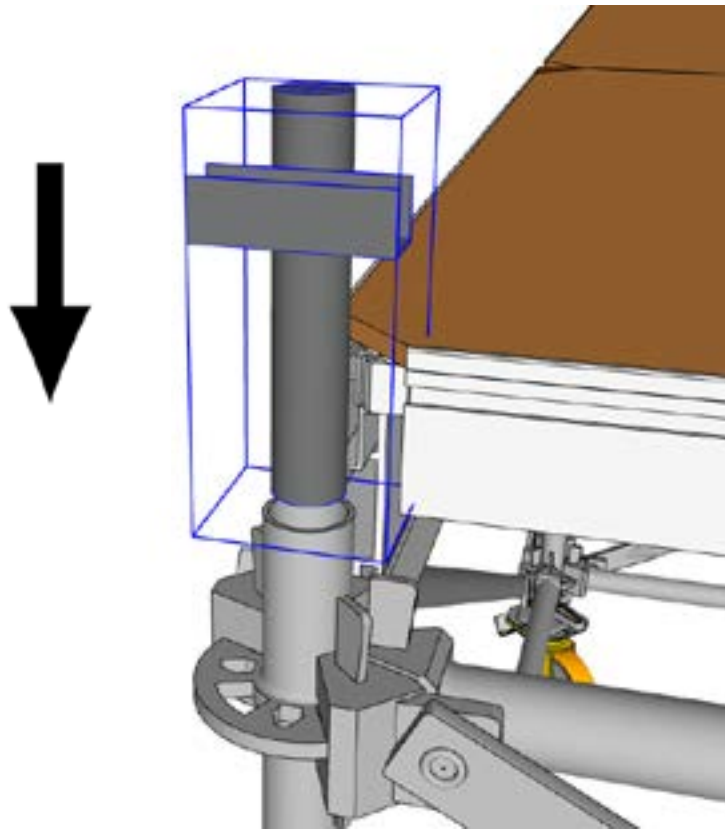

DRITTI

SPIGOLI

LEGENDA

-  CANTINELLE
-  DRITTI
-  ANGOLI
-  SPIGOLI

ANGOLI

Cantinella velcrata

### Informazioni

Il sistema frontepalco sono accessori realizzati in ferro saldato, in diverse forme così da dare la possibilità di seguire le varie forme dei palchi. Pensati per il lahyer per permettere di andare a gobbare parti del frontepalco inserendo una cantinella velcrata con del tessuto garantendone un'estetica pulita.

1.

2.

| SISTEMA FRONTEPALCO |

Dettaglio di ancoraggio

Testa del bullone da stringere per regolare l'altezza all'interno del layer

Cantinella velcrata inserita all'interno del sistema frontepalco, sul quale fissare il frontalino.